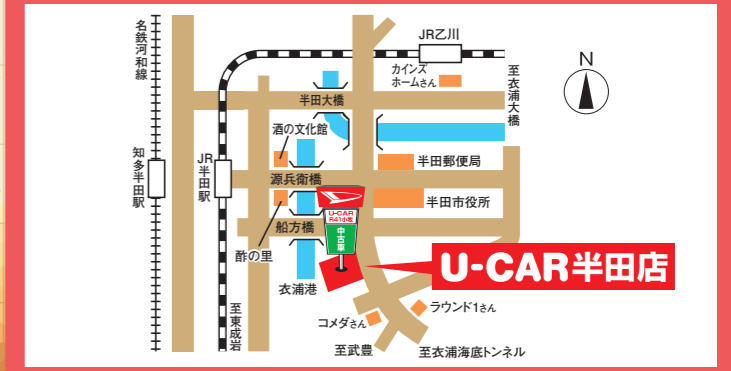

DAIHATSU 認定中古車 DAIHATSU U-CAR

R41小牧店

☎0568-44-8872

●小牧市外堀3丁目160-1
ダイハツ公式U-CATCH
R41小牧店の在庫車はこちら

DAIHATSU 認定中古車 DAIHATSU U-CAR

半田店

☎0569-21-7211

●半田市東浜町2丁目3-1
ダイハツ公式U-CATCH
半田店の在庫車はこちら