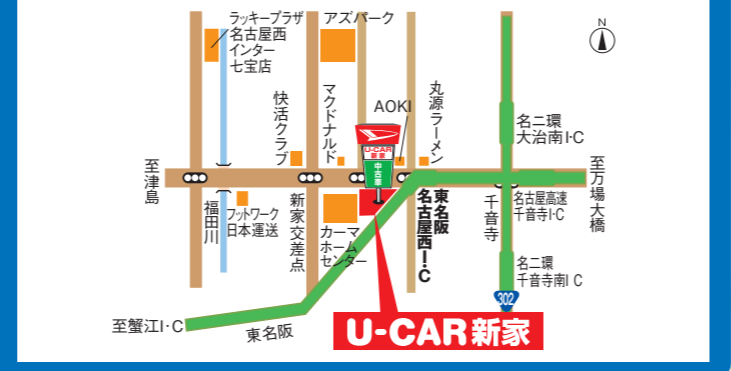

新家店

☎052-439-0581

●名古屋市中川区新家2-1416
ダイハツ公式U-CATCH
新家店の在庫車はこちら