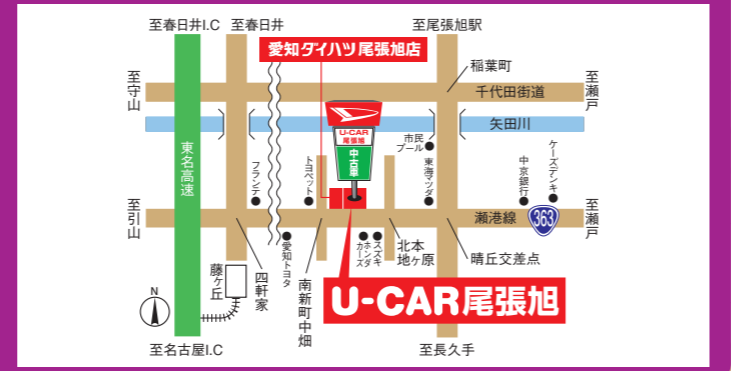

DAIHATSU 認定中古車 DAIHATSU U-CAR

鳴海

☎052-899-0677

●名古屋市緑区浦里2-145
ダイハツ公式U-CATCH
鳴海の在庫車はこちら

DAIHATSU 認定中古車 DAIHATSU U-CAR

尾張旭

☎0561-55-3411

●尾張旭市北本地ヶ原町2-70
ダイハツ公式U-CATCH
尾張旭の在庫車はこちら